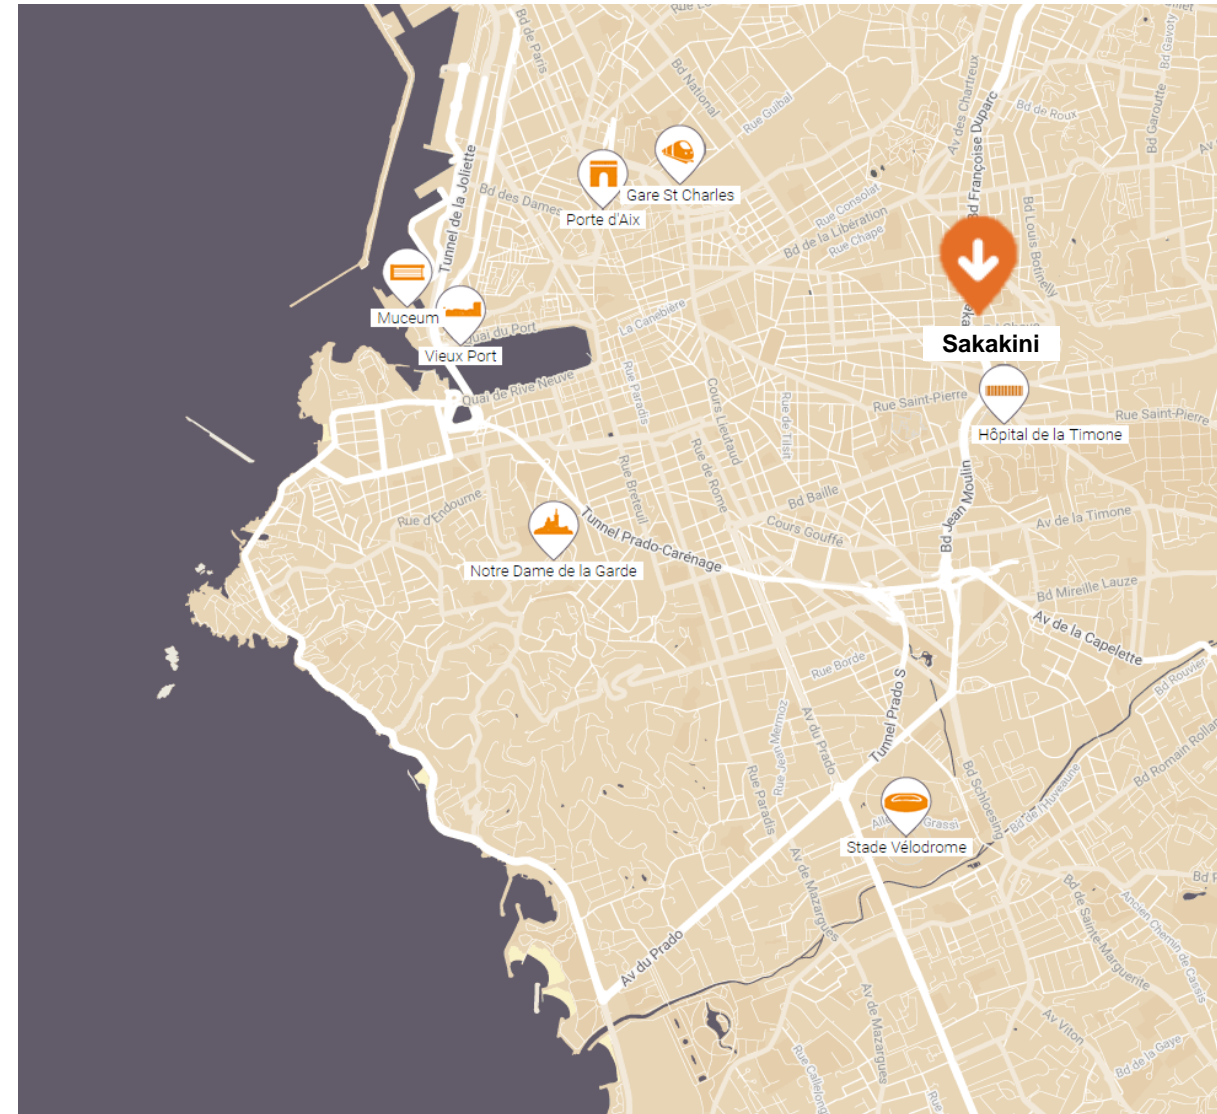

Photomontage non contractuel

SAKAKINI

MARSEILLE – 105 M²

BÉNÉFICES

Un emplacement de choix
au cœur de Marseille

UNE VISIBILITÉ UNIQUE

Visibilité sans masquage à une distance de 80 mètres.

UN DISPOSITIF IMMANQUABLE

- Un axe emprunté par la majorité des Marseillais traversant la ville du Sud vers le Nord.
- 59 200 déplacements générés chaque jour*

* estimation interne JCDecaux. Flux totaux de déplacements quotidiens sur les axes de circulation à partir desquels est visible la toile

Un environnement à fort trafic

AXE MAJEUR NORD-SUD

- Un emplacement isolé sur un axe majeur
- Une circulation très dense sur trois voies de circulation

UN QUARTIER VIVANT

- Proximité de la mairie du 3^e secteur (4^e et 5^e arrondissements)
- Nombreux commerces et restaurants.
- Services banques et assurances, etc.