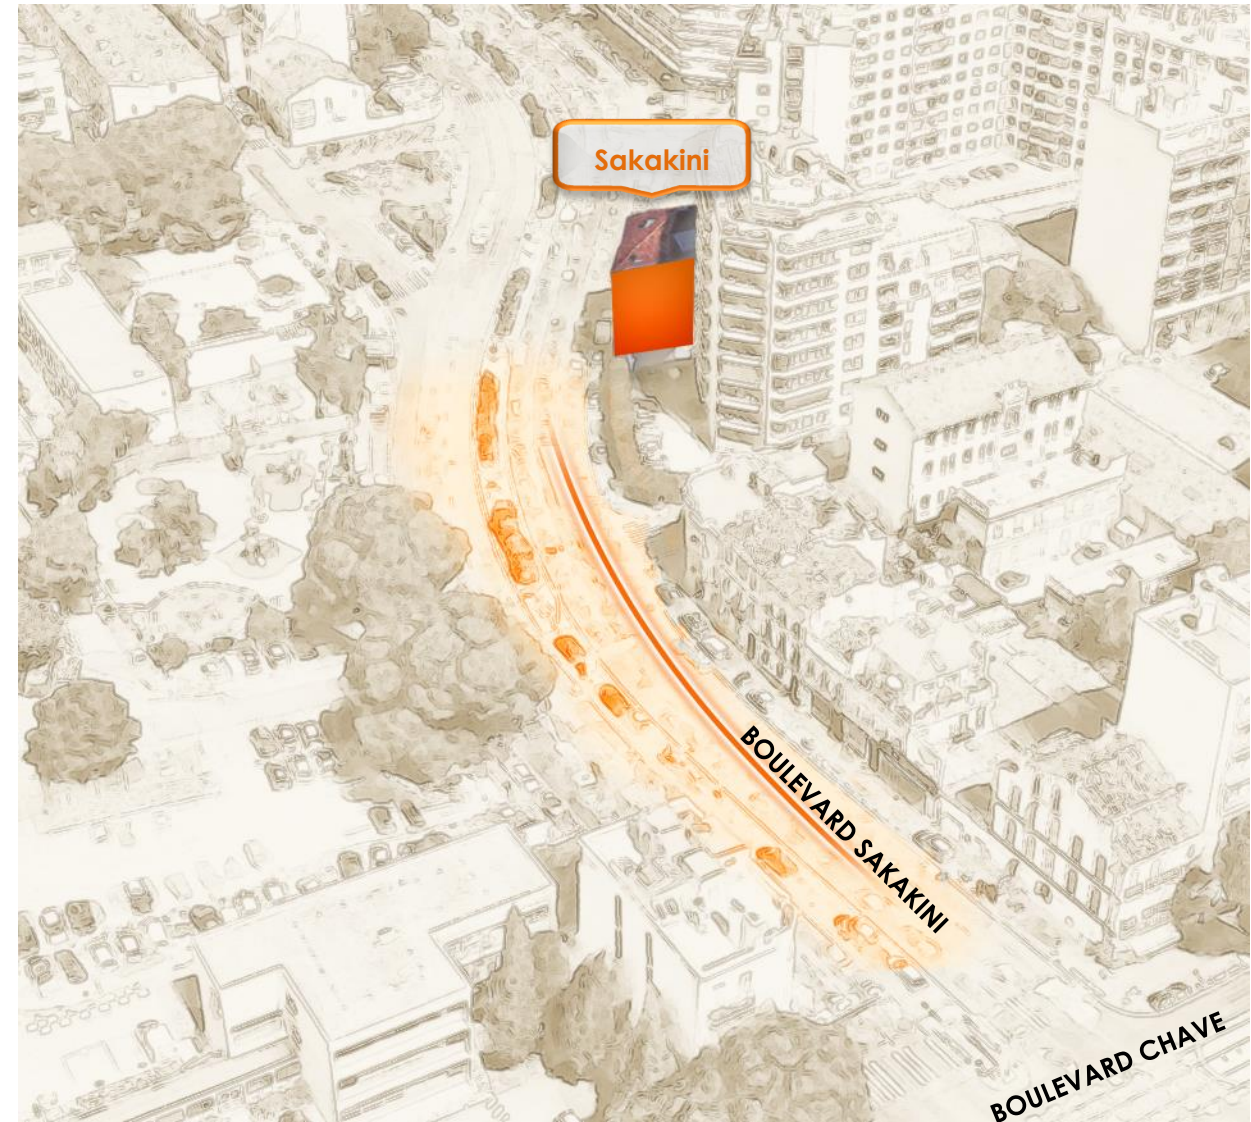

Photomontage non contractuel

SAKAKINI

MARSEILLE – 105 M²

BÉNÉFICES

Un emplacement de choix
au cœur de Marseille

UNE VISIBILITÉ UNIQUE

Visibilité sans masquage à une distance de 80 mètres.

UN DISPOSITIF IMMANQUABLE

- Un axe emprunté par la majorité des Marseillais traversant la ville du Sud vers le Nord.
- 59 200 déplacements générés chaque jour*

* estimation interne JCDecaux. Flux totaux de déplacements quotidiens sur les axes de circulation à partir desquels est visible la toile

Un environnement à fort trafic

AXE MAJEUR NORD-SUD

- Un emplacement isolé sur un axe majeur
- Une circulation très dense sur trois voies de circulation

UN QUARTIER VIVANT

- Proximité de la mairie du 3^e secteur (4^e et 5^e arrondissements)
- Nombreux commerces et restaurants.
- Services banques et assurances, etc.